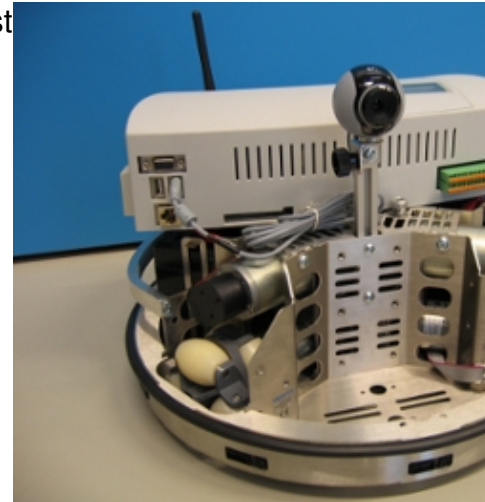

Robotica is een deelgebied van de mechatronica. Mechatronische systemen

en maken een robot tot een zelfstandig opererende eenheid. Robots worden ingezet bij werkzaamheden die gevaarlijk, eentonig of uiterst nauwkeurig zijn. Robots werken 24 uur per dag, vaak in een omgeving waar de mens niet kan functioneren. Tijdens de opleiding mechatronica zul je veel met robotische systemen te maken krijgen. Onder meer met verschillende industriële Kawasaki robots en de educatieve Festo robot de Robotino.

In de paragraaf "elementaire robots" worden de basiselementen van een robot uitgelegd. Bovendien leer je hier een aantal vaktermen die in de beschrijvingen van de diverse robots worden gebruikt. Sla deze paragraaf dus niet over!